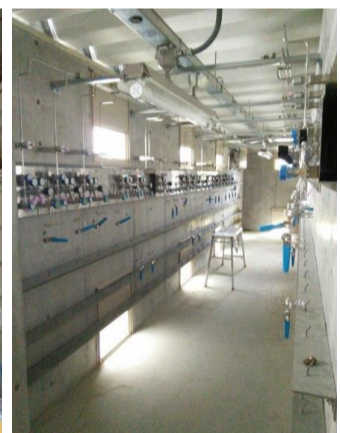

**ユタカは圧力調整器の上流から下流までの
トータルソリューションをご提案いたします。**

ユタカ が貴社のエンジニアリングをフォローします。

特ガス配管工事・供給設備等のお問い合わせ窓口

名古屋営業所 : 0586(77)-9801 〒491-0824 愛知県一宮市丹陽町九日市場字中田195番1号
エンジニアリング課