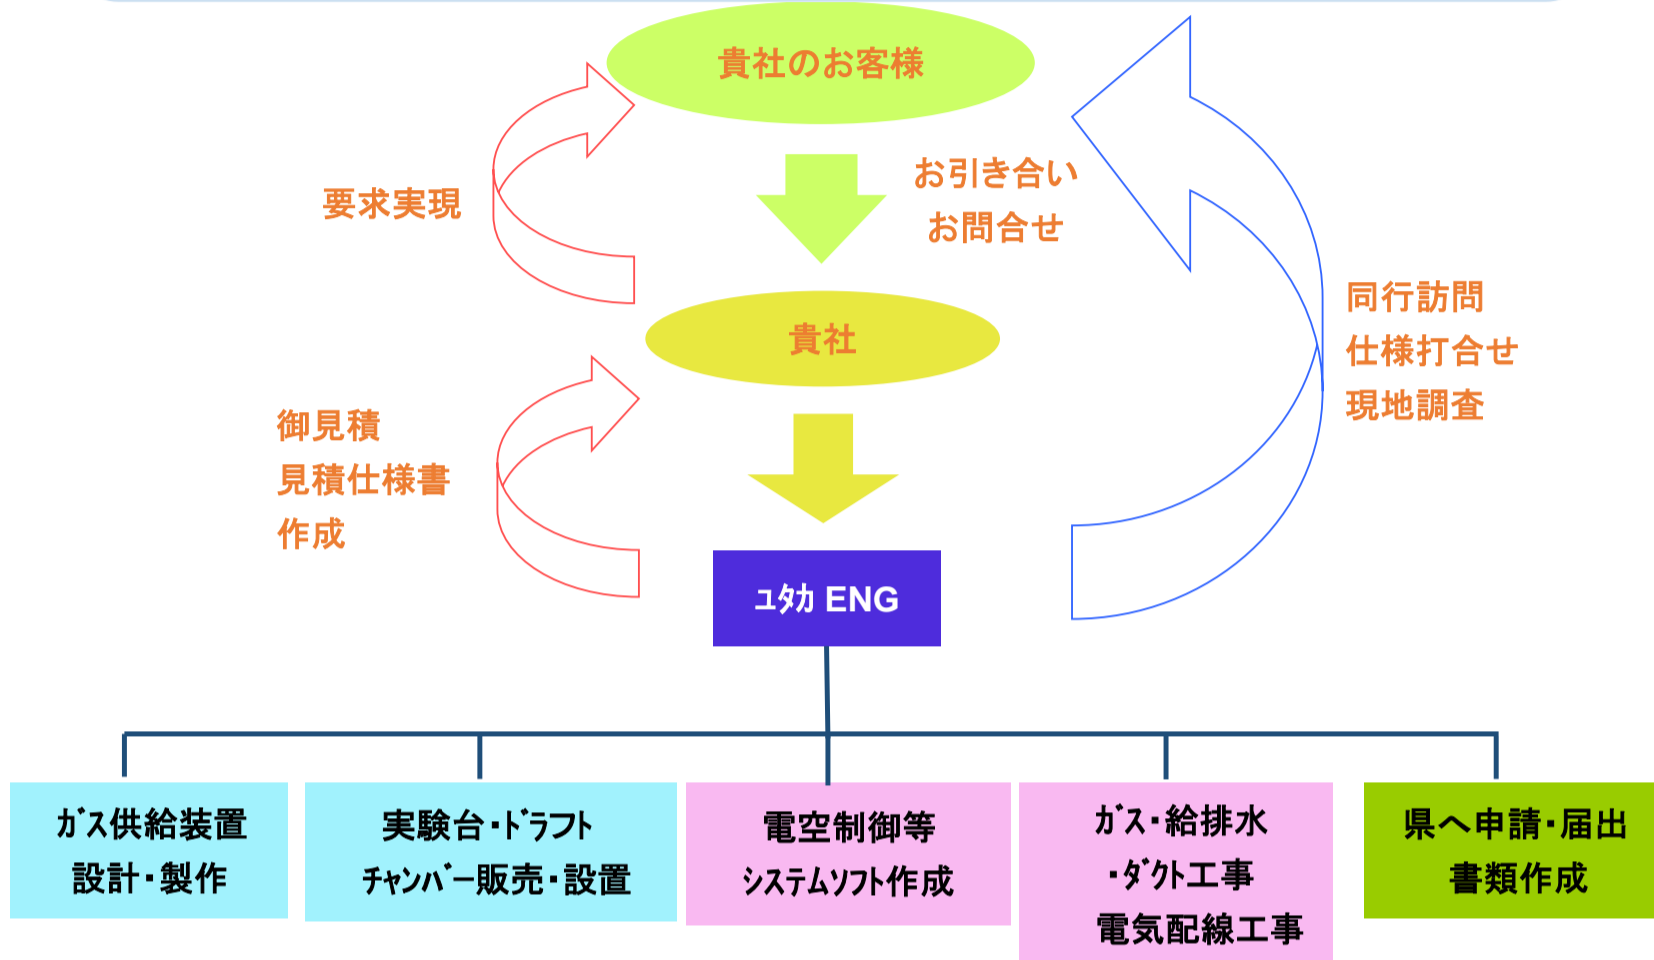

**ユタカは圧力調整器の上流から下流までの
トータルソリューションをご提案いたします。**

ユタカ が貴社のエンジニアリングをフォローします。

特ガス配管工事・供給設備等のお問い合わせ窓口

名古屋営業所 : 0586(77)-9801 〒491-0824 愛知県一宮市丹陽町九日市場字中田195番1号
エンジニアリング課